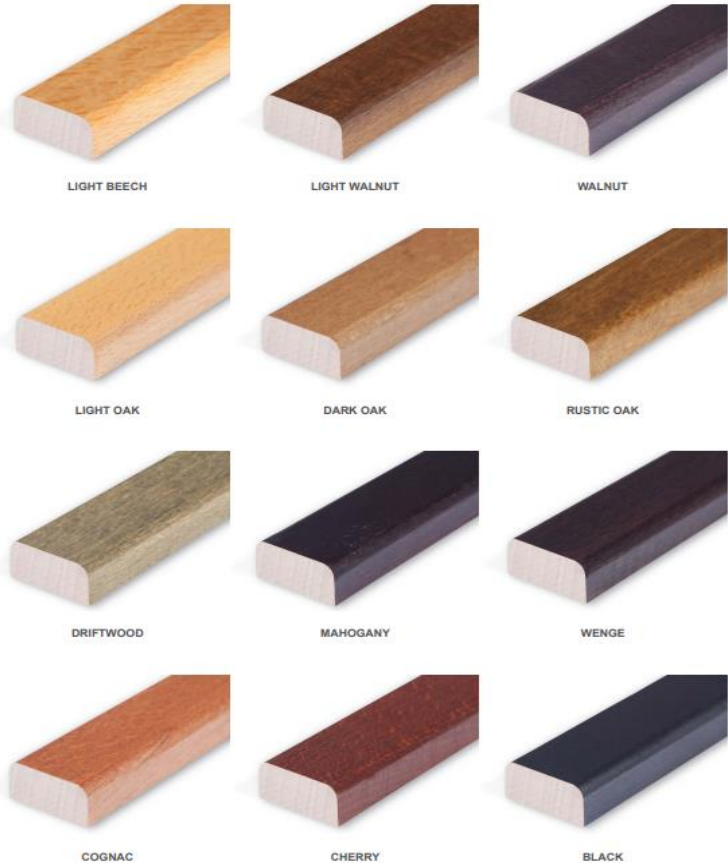

Alto Mezzo Arm Chair

Specifications

SKU	600-606
Height (mm)	875
Width (mm)	570
Depth (mm)	510
Seat Height (mm)	480
QTY Per Pallet	8
Weight	7.8Kg
MOQ	10
Material	Beechwood

FRAME FINISHES

VENETO FAUX LEATHERS